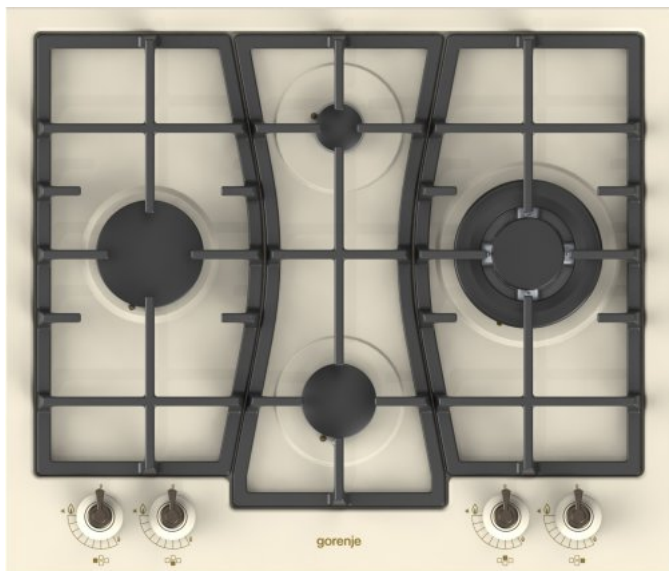

GW65CLI

gorenje
Life Simplified

Plynová varná platňa

NA OBJEDNÁVKU

Slonová kosť

Horáky s vysokou účinnosťou

Trojité horák

Jednoručné zapáľovanie plynových horákov varnej platne

1 malý horák, 1 veľký horák, 1 štandardný horák, 1 trojitý wok horák predná uprostred: \varnothing 6.7 cm, 1.75 kW, zadná prostredná: \varnothing 4.3 cm, 1 kW, stredná ľavá: \varnothing 9.7 cm, 3 kW, stredná pravá: po celom 13.44 cm, 3.8 kW

Typ varnej mriežky: **Liatinové varné mriežky**

Trojité horák

Wok horák

Priložené trysky: **Plynové trysky G30/30 na propán-bután**

Bezpečnostná funkcia

Poistky plameňa horákov

Typ plynu: **G20/20 zemný plyn**

Rozmery (Š x V x H): **60 x 10,2 x 51 cm**

Rozmery zabaleného spotrebiča (šxvxh): **68 x 19,5 x 59 cm**

Rozmery pre zabudovanie (š x v x h): **56 x 7,9 x 48 cm**

Netto hmotnosť: **12 kg**

Brutto hmotnosť: **14,3 kg**