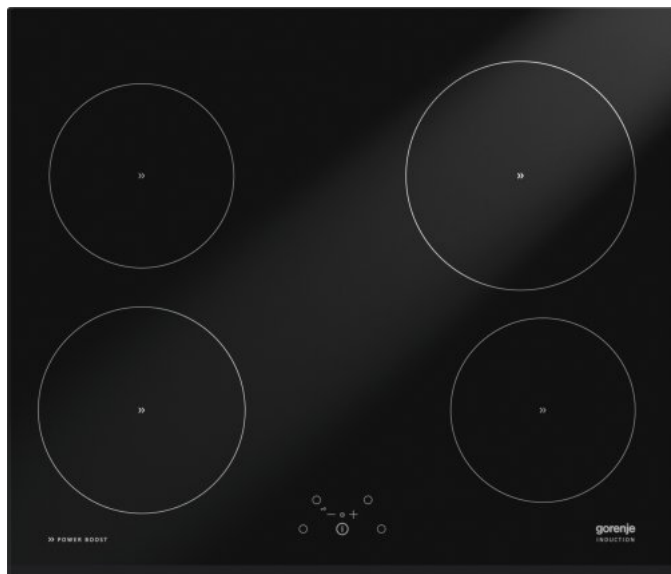

# IT614CSC

**gorenje**  
Life Simplified

## Indukčná platňa

OPTIMAL

 Indukčné varné platne

 Detská zámka

 AllBoost – super výkon na všetkých zóna súčasne

 Ukazovateľ zostatkového tepla (H)

 Časovač

Čierna

Skosená predná fazeta

Dotykové ovládanie senzorové

Funkcia časovač

Powerboost funkcia

AllBoost - zvýšenie výkonu na všetkých zónach

4 indukčné ohrevné zóny Vľavo vpredu: Ø 18.5 cm, 1.4/1.9 kW, Vpravo vpredu: Ø 16.5 cm, 1.2/1.4 kW, Vľavo vzadu: Ø 16.5 cm, 1.2/1.4 kW, Vpravo vzadu: Ø 20.5 cm, 1.9/2.1 kW